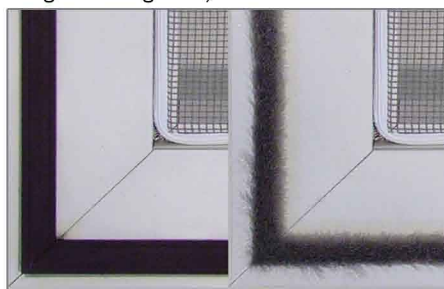

DVEŘNÍ SÍŤ DE 40x20 LUX + RÁM

Rozšířili jsme nabídku o nový extrudovaný dveřní profil DE 40x20 Lux. Dveřní síť je spojena vnitřním rohem a osazena příčkou, která slouží zároveň jako madlo. Objednat si můžete samostatně síťové dveře nebo síťové dveře s rámem.

NOVÝ DVEŘNÍ PROFIL JE OD RÁMU ODSAZEN O 1 CM, COŽ USNADNÍ MONTÁŽ PRO DVEŘE S OKAPNICÍ

DVEŘNÍ SÍŤ DE 40x20 LUX

(dveřní síť osazena těsnícím kartáčkem)

DVEŘNÍ SÍŤ DE 40x20 LUX + RÁM

(dveřní síť s rámem osazena magnetickou gumou)

DETAILY:

samozávěrací pant / obyčejný pant

magnetická guma / těsnící kartáček

madlo - příčka

BAREVNÉ PRAVIDENÍ: Základní barvené provedení: bílá, hnědá, RAL 8003. Za příplatek nabízíme lakování do jakéhokoliv odstínu RAL nebo imitace dřeva v renolitové fólii.