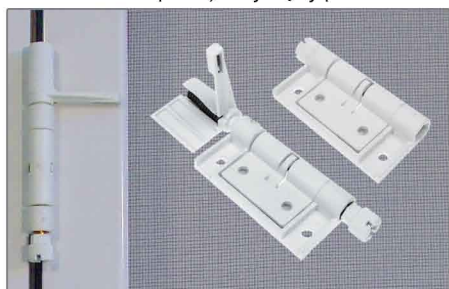

DVEŘNÍ SÍŤ DE 40x20 LUX + RÁM

Rozšířili jsme nabídku o nový extrudovaný dveřní profil DE 40x20 Lux. Dveřní síť je spojena vnitřním rohem a osazena příčkou, která slouží zároveň jako madlo. Objednat si můžete samostatně síťové dveře nebo síťové dveře s rámem.

NOVÝ DVEŘNÍ PROFIL JE OD RÁMU ODSAZEN O 1 CM, COŽ USNADNÍ MONTÁŽ PRO DVEŘE S OKAPNICÍ

DVEŘNÍ SÍŤ DE 40x20 LUX

(dveřní síť osazena těsnícím kartáčkem)

DVEŘNÍ SÍŤ DE 40x20 LUX + RÁM

(dveřní síť s rámem osazena magnetickou gumou)

DETAILY:

samozávěrací pant / obyčejný pant

magnetická guma / těsnící kartáček

madlo - příčka

BAREVNÉ PRAVIDENÍ: Základní barvené provedení: bílá, hnědá, RAL 8003. Za příplatek nabízíme lakování do jakéhokoliv odstínu RAL nebo imitace dřeva v renolitové fólii.