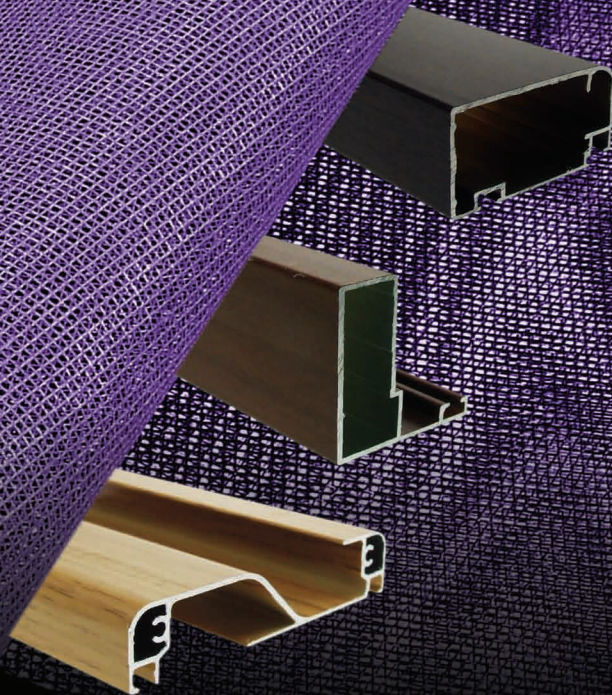

SÍTĚ PROTI HMYZU

EXTRUDOVANÝ DVEŘNÍ SÍTOVÝ PROFIL S MOŽNOSTÍ OSAZENÍ DO RÁMU

NOVINKA

P A R T N E R P R O V A Š E O B C H O D Y

**KASKO**

DVEŘNÍ SÍŤ DE 40x20 LUX + RÁM

V nabídce máme nový dveřní profil DE 40x20 Lux včetně rámu. Díky spojení síťových dveří a rámu v jeden celek se docílilo velmi snadné a rychlé montáže. Spojení rámu a sítě je zajištěno magnetickou gumou. Odsazení okapnice 1cm.