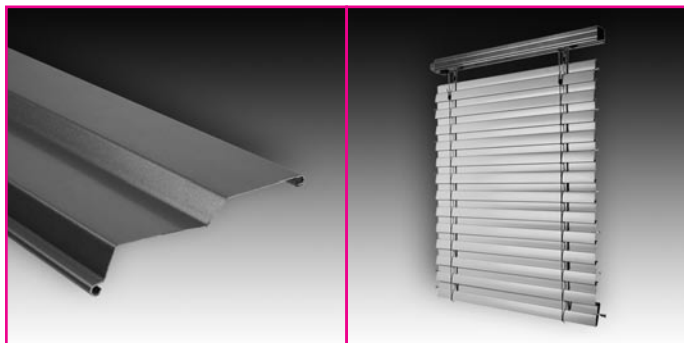

VENKOVNÍ ŽALUZIE

Horizontální hliníkové venkovní žaluzie jsou nejpoužívanějším exteriérovým stínícím prvkem. Vyznačují se dlouhou životností a spolehlivostí. Umožňují plynule regulovat přirozené osvětlení, zachycují sluneční záření a chrání před jeho škodlivými účinky. Zachycují poryvy nárazového větru. Omezují hluk přicházející z exteriéru a pomohou ovlivnit tepelné klima v interiéru. Používají se k zastínění hypermarketů, administrativních budov, škol, nemocnic, výrobních i bytových zařízení nebo svislých ploch zimních zahrad.

BAREVNÁ KOLEKCE PRO Z70, Z90 A C65, C80 NABÍZÍ **13 SHODNÝCH ODSŤÍNŮ DLE RAL.** PRO LAMELU EXT50, INT50 JE V NABÍDCE **12 BAREVNÝCH ODSŤÍNŮ.**

Z70, Z90

VENKOVNÍ ŽALUZIE Z70, Z90

Žaluzie Z70, Z90 mají lamely ve tvaru Z, což umožňuje lepší domykateľnosť než u lamely tvaru C. Na spodní straně lamel je těsnění snižující hlučnost při dovírání lamel a poryvu větru. Lamely jsou vedeny v Al vodičích lištách. Horní profil společně s balem lamel je možné překrýt krycím plechem. Ten lze vyrobit také v zaomítacím provedení.

Žaluzie s lamelou C65, C80 jsou nejrozšířenějším typem. Jsou osazeny lamelami ve tvaru C, které jsou vedeny po stranách ve vodičích lištách. Horní profil společně s balem lamel je možné překrýt krycím plechem. Ten lze vyrobit také v zaomítacím provedení.

Žaluzie EXT50 má boční vedení ocelovým lankem. Horní profil společně s balem lamel je možné překrýt krycím plechem. Žaluzie INT50 je bez vodičeho lanka.

Žaluzie je možné ovládat manuálně nekonečnou šňůrou či klikou, motorem s vypínačem nebo motorem na dálkové ovládání.