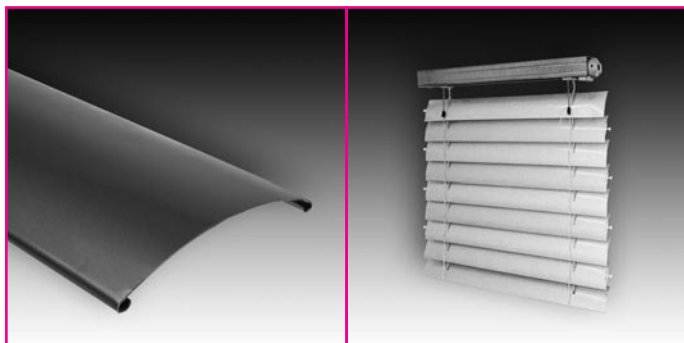

BAREVNÁ KOLEKCE PRO Z70, Z90 A C65, C80 NABÍZÍ **13 SHODNÝCH ODSŤÍNŮ DLE RAL.** PRO LAMELU EXT50, INT50 JE V NABÍDCE **12 BAREVNÝCH ODSŤÍNŮ.**

Z70, Z90

VENKOVNÍ ŽALUZIE Z70, Z90

Žaluzie Z70, Z90 mají lamely ve tvaru Z, což umožňuje lepší domykateľnosť než u lamely tvaru C. Na spodní straně lamel je těsnění snižující hlučnost při dovírání lamel a poryvu větru. Lamely jsou vedeny v Al vodičích lištách. Horní profil společně s balem lamel je možné překrýt krycím plechem. Ten lze vyrobit také v zaomítacím provedení.

Žaluzii je možné ovládat manuálně pomocí kliky, motorem s vypínačem nebo motorem na dálkové ovládání.

MAXIMÁLNÍ ŠÍŘKA 4000 mm
MAXIMÁLNÍ VÝŠKA 4000 mm
MAXIMÁLNÍ PLOCHA 12 m²

C65, C80

VENKOVNÍ ŽALUZIE C65, C80

Žaluzie s lamelou C65, C80 jsou nejrozšířenějším typem. Jsou osazeny lamelami ve tvaru C, které jsou vedeny po stranách ve vodičích lištách. Horní profil společně s balem lamel je možné překrýt krycím plechem. Ten lze vyrobit také v zaomítacím provedení.