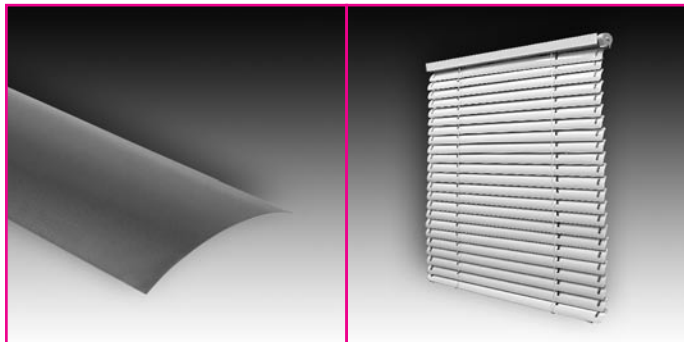

EXT50, INT50

VENKOVNÍ ŽALUZIE EXT50, INT50

Žaluzie EXT50 má boční vedení ocelovým lankem. Horní profil společně s balem lamel je možné překrýt krycím plechem. Žaluzie INT50 je bez vodičeho lanka.

Žaluzie je možné ovládat manuálně nekonečnou šňůrou či klikou, motorem s vypínačem nebo motorem na dálkové ovládání.

MAXIMÁLNÍ ŠÍŘKA 2500 mm
MAXIMÁLNÍ VÝŠKA 3000 mm
MAXIMÁLNÍ PLOCHA 8 m²

Centrála Vsetín:
Zbrojovka obj. 13
755 01 VSETÍN

Tel.: 571 477 506
Fax: 571 432 723
E-mail: info@kasko-vs.cz

Pobočka Praha:
Bystrá 2430/12
Horní Počernice
193 00 PRAHA 9

Tel.: 281 922 923
Fax: 281 922 933
E-mail: praha@kasko-vs.cz

Pobočka Pardubice:
Žižkova 42
Svítkov
530 06 PARDUBICE

Tel.: 466 304 247
Fax: 466 300 915
E-mail: pardubice@kasko-vs.cz

www.kasko-vs.cz